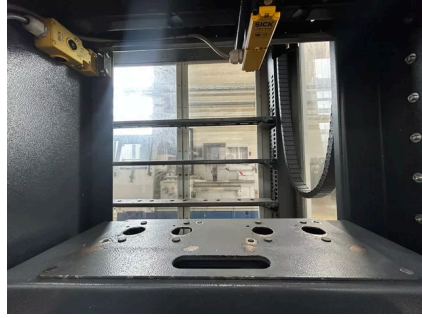

Indumatik Light 30

Automation

Typ stroje: Indumatik Light 30

Rok výroby: 2007

Alle Maschinen optional mit

✓ **SERVICE-PAKET**

Abbau - Verladung - Transport - Inbetriebnahme

TECHNICKÉ ÚDAJE:

Max. hmotnost 30
obrobku: [kg]

System palet

Velikost palet: [mm] 240 x 190

Pocet palet: 50

Potreba mista (DxŠxV): 1,74 x 1,3 x 2,4
[m]

+49 (0)611 5 10 1990 info@stenzel.de