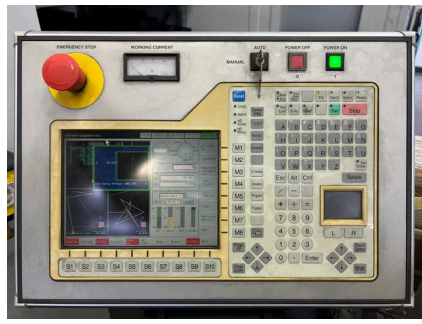

+49 (0)611 5 10 1990   info@stenzel.de