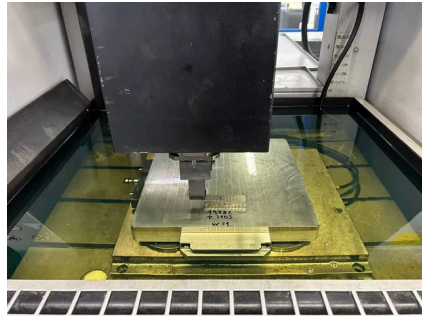

+49 (0)611 5 10 1990   info@stenzel.de